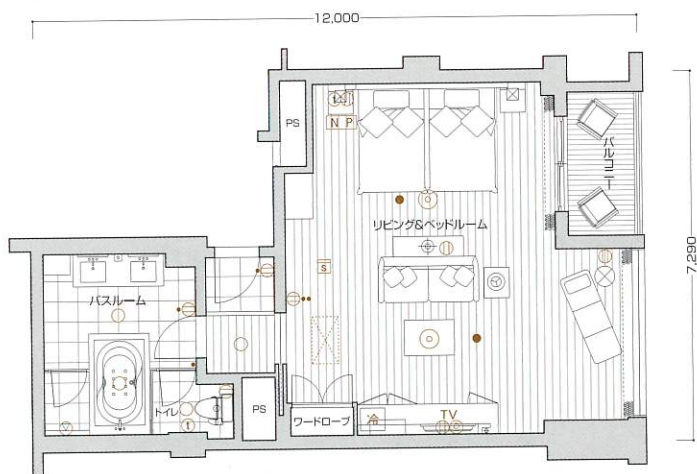

# EC6type

- 室内専有面積 70.87㎡
- バルコニー面積 1.49㎡
- 合計面積 72.36㎡

## 1ベット和ルーム

# EC7type

- 室内専有面積 63.69㎡
- バルコニー面積 4.58㎡
- 合計面積 68.27㎡

※反転タイプもございます。