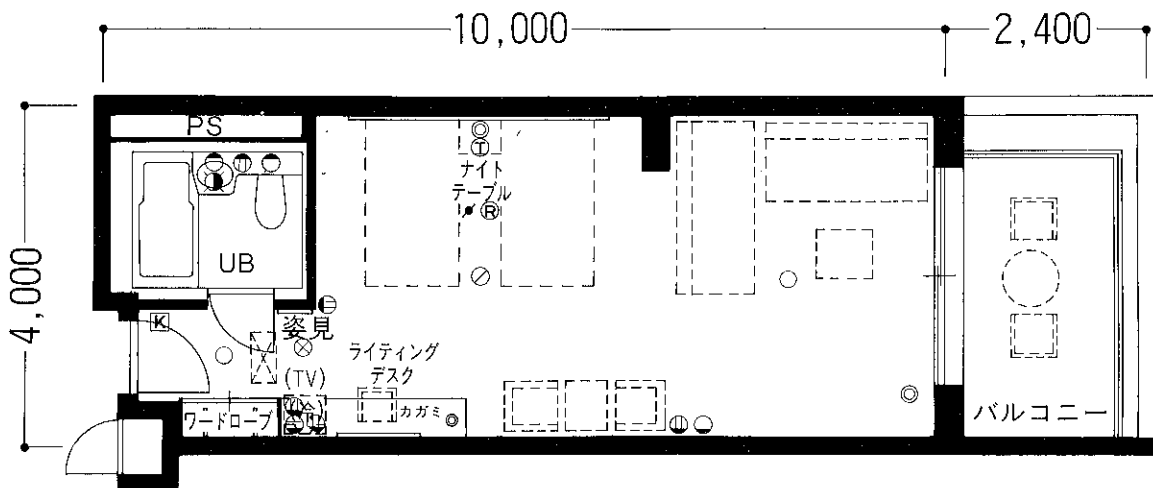

タイプ別平面図

コテージJタイプ

凡例

記号	名称
⊙	照明器具(ペンダント)
○	照明器具(ダウンライト)
◎	照明器具(スタンド)
□	照明器具(直付灯)
⊖	照明器具(壁付灯)
⊗	照明器具(非常灯)
●	スイッチ
⋯	3路スイッチ
⋯	4路スイッチ
⚡	スイッチ(調光付)
Ⓚ	キースイッチ
Ⓜ	ラジオ
Ⓜ	コンセント
Ⓜ	テレビ
Ⓜ	電話
Ⓜ	換気扇
Ⓜ	湯水混合栓
Ⓜ	水栓
Ⓜ	冷暖房機(天井いんべい)

コテージ1号棟

I	J	J	I
G	H	H	G
F	H	H	F

コテージ2号棟

I	J	J	I
G	H	H	G
F	H	H	F

3F

2F

1F GL

□ 今回販売客室

内部仕上表

	床	壁	天井
洋室	カーペット敷	クロス貼	クロス貼

J-TYPE

- 客室専有面積 38.18㎡
- バルコニー面積 9.60㎡

※上記図面の形状等は一部変更となる場合があります。