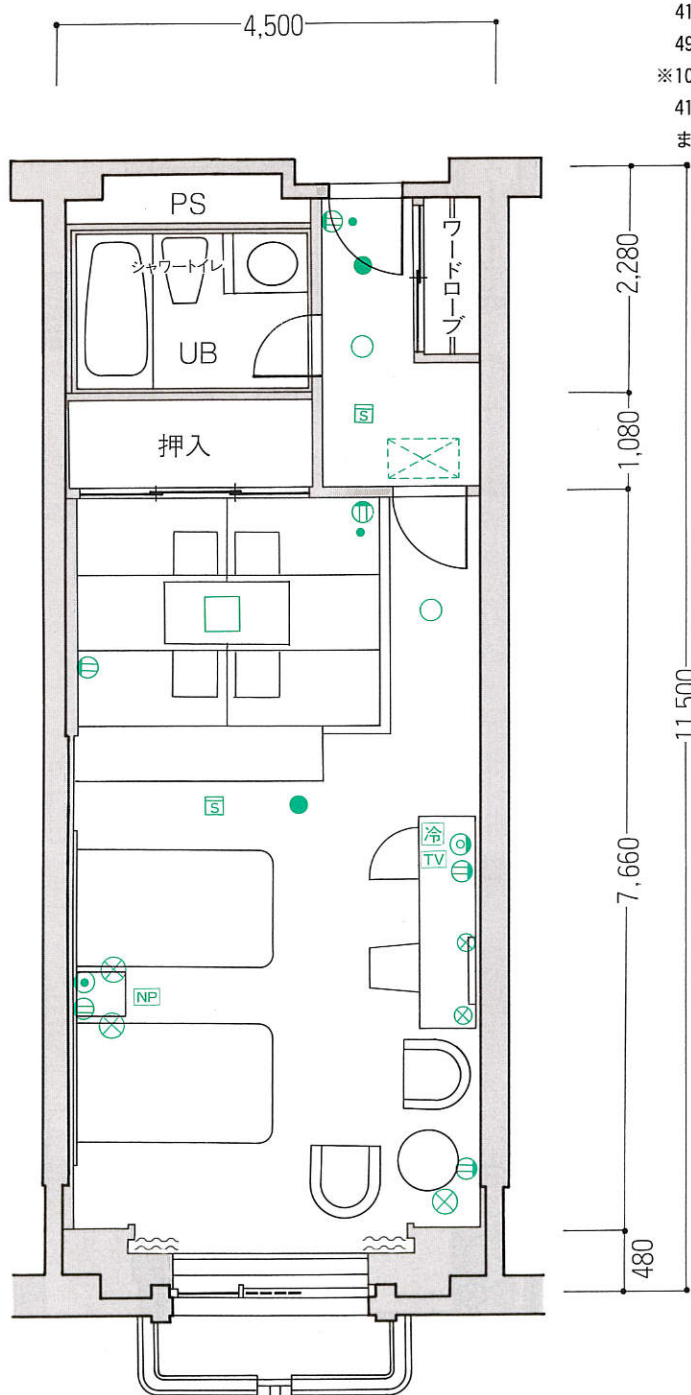

D1

●客室専有面積/49.60㎡ ●バルコニー面積/1.29㎡ ●合計面積/50.89㎡

※1F客室にはバルコニーがありません。
 テラスより直接庭園に出入りできます。
 ※5F客室にはバルコニーがありません。
 ※108, 116, 208, 216, 305, 310, 405, 410, 505, 510号室の客室専有面積は49.80㎡です。
 ※101, 124, 201, 224, 301, 315, 401, 415, 501, 515号室には側面に窓があります。

凡例

- 照明器具(天井付) ● 照明器具(壁付) ≡ コンセント ● スイッチ TV テレビ ⊕ テレビ用アウトレット
- ⊙ 電話用アウトレット 冷蔵 冷蔵庫 NP ナイトパネル ⊗ 電気スタンド □ 空調機 ● 非常照明
- ⊠ 煙感知器