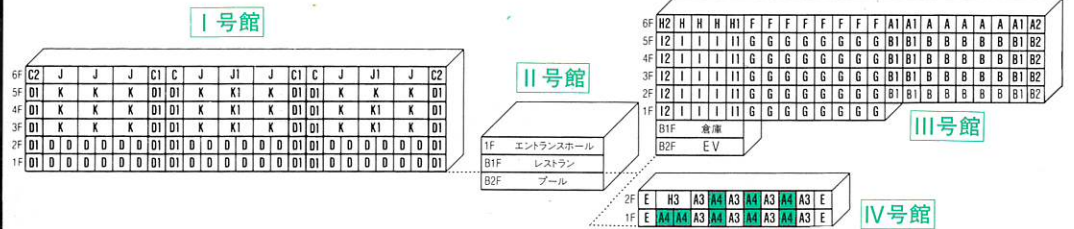

# A4

●客室専有面積/39.16㎡ ●バルコニー面積/1.29㎡ ●合計面積/40.45㎡

※このタイプには反転タイプもございます。

※1F客室にはバルコニーがありません。  
テラスより直接庭園に入出入りできます。