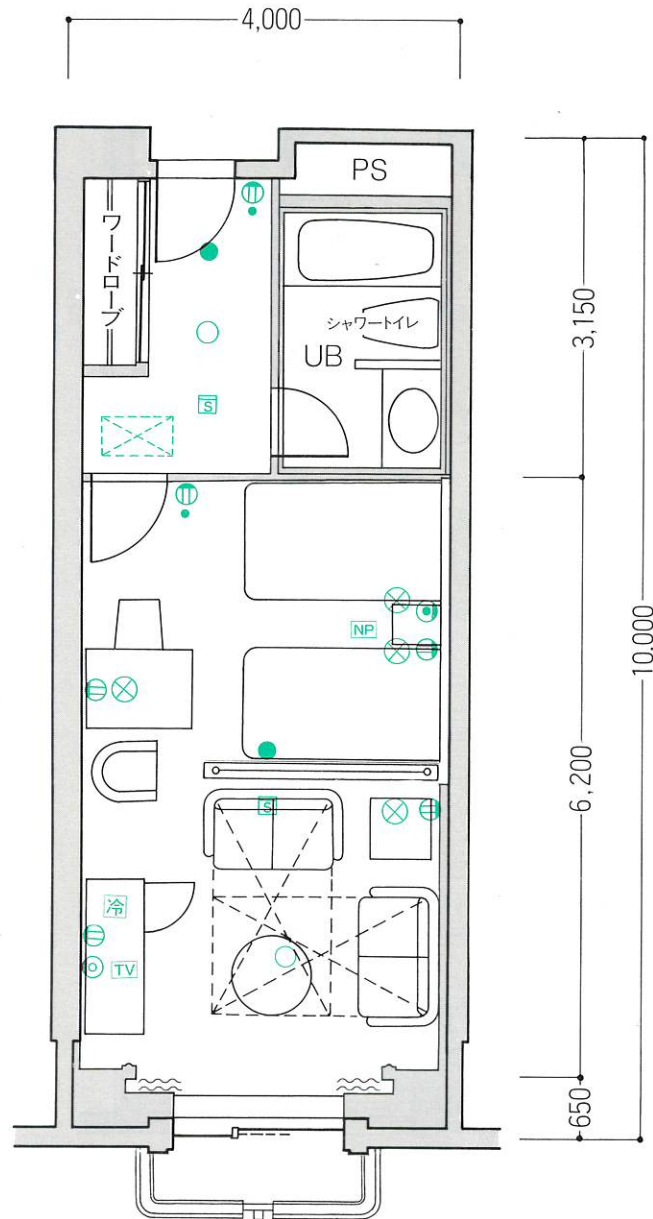

# A4

●客室専有面積/39.16㎡ ●バルコニー面積/1.29㎡ ●合計面積/40.45㎡

※このタイプには反転タイプもございます。

※1F客室にはバルコニーがありません。  
テラスより直接庭園に入出入りできます。

## 凡例

- 照明器具(天井付)    ● 照明器具(壁付)    ≡ コンセント    ● スイッチ    TV テレビ    ⊕ テレビ用アウトレット
- 電話用アウトレット    冷蔵庫    NP ナイトパネル    ⊗ 電気スタンド    空調機    ● 非常照明
- 煙感知器