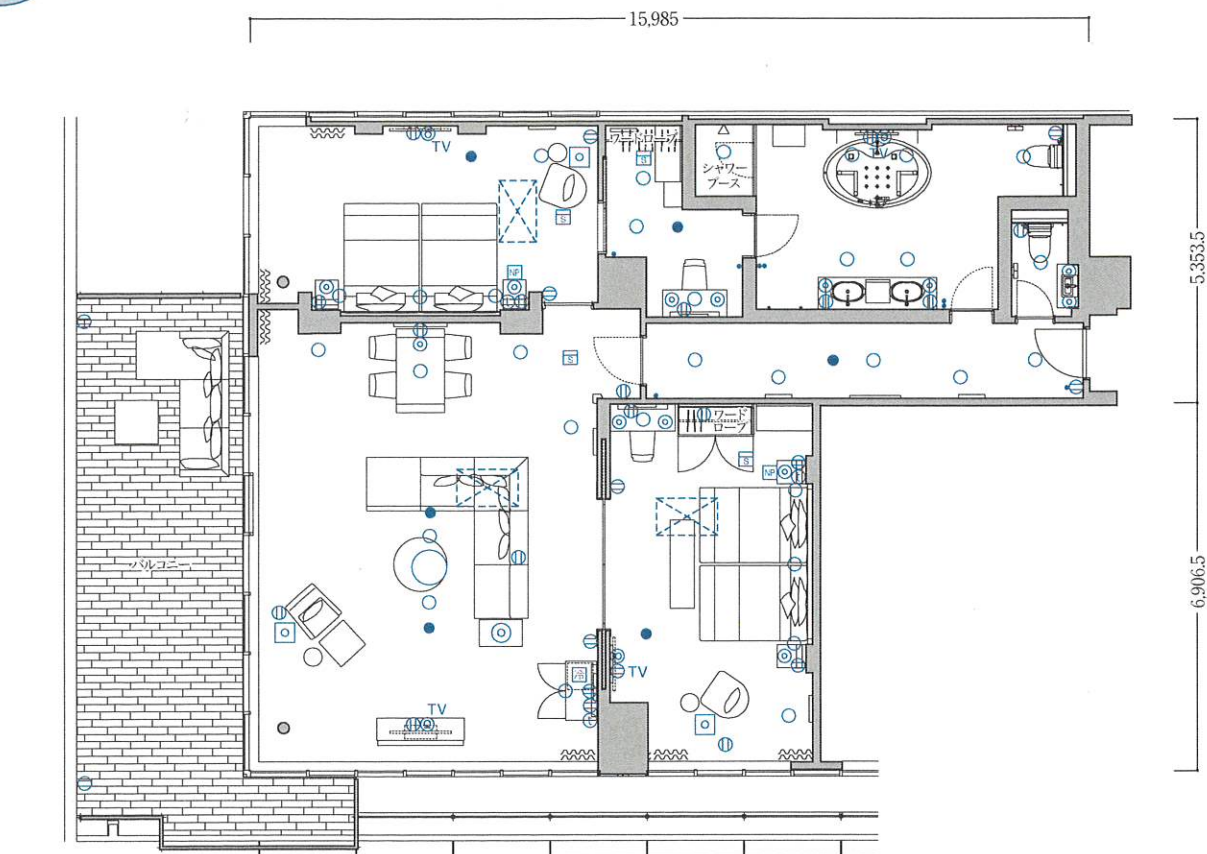

Royal Suite

ロイヤルスイート

R2-12

2ベッドルーム

◎客室専有面積 / 156.78㎡

◎バルコニー面積 / 34.13㎡

1室

客室
仕器
備品

- | | |
|-----------|------------|
| ◎ベッド | ◎オットマン |
| ◎寝具 | ◎ナイトテーブル |
| ◎テレビ | ◎テーブル |
| ◎ソファ | ◎デスク |
| ◎チェア | ◎アウトドアテーブル |
| ◎アウトドアチェア | ◎キャビネット |
| ◎冷蔵庫 | ◎仕器備品等 |

プレミアム
ルーム

凡例 ① コンセント ● スイッチ ◎ テレビ用アウトレット t 電話用アウトレット ○ ◎ 照明器具(天井・壁付) NP ナイトパネル S 火災感知器 ● 非常照明 冷 冷蔵庫 TV テレビ 空調機

※専有面積は壁芯計算であり、登記面積と多少異なる場合があります。※客室備品については、一部変更する場合がありますのでご了承ください。