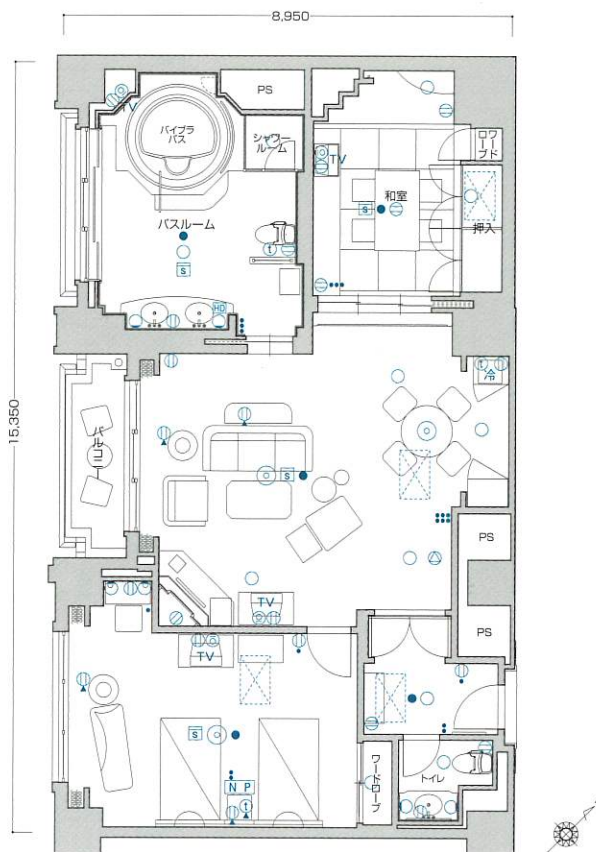

# S9

- 客室専有面積 124.57㎡
- バルコニー面積 5.74㎡
- 合計面積 130.31㎡

## ■客室什器備品

- ★ベッド(2台)★ベッドスプレッド
- ★ナイトテーブル★ナイトランプ★テレビ
- ★座卓★座椅子(4台)★ドレッサー
- ★同チェア★同ミラー★ミラーブラケット
- ★姿見★テレビアーマー(2台)
- ★3人掛ソファ★1人掛ソファ
- ★ハイバックチェア★オットマン
- ★センターテーブル★コンソール(2台)
- ★スツール★カウチ
- ★ダイニングテーブル★同チェア(4脚)
- ★脱衣棚★テラスチェア(2脚)
- ★冷蔵庫キャビネット★サイドテーブル
- ★デスクランプ(3台)
- ★ティーテーブル(3台)
- ★フロアスタンド(2台)★行燈
- ★和布団セット★カーテン★湯沸ポット
- ★絵画★保安灯★スリッパ★ハンガー
- ★什器類等

# S10

- 客室専有面積 118.59㎡
- バルコニー面積 5.76㎡
- 合計面積 124.35㎡

## ■客室什器備品

- ★ベッド(2台)★ベッドスプレッド
- ★ナイトテーブル★ナイトランプ★テレビ
- ★座卓★座椅子(4台)★ドレッサー
- ★同チェア★同ミラー★ミラーブラケット
- ★姿見★テレビアーマー(2台)
- ★3人掛ソファ★1人掛ソファ
- ★ハイバックチェア★オットマン
- ★センターテーブル★コンソール(2台)
- ★スツール★カウチ
- ★ダイニングテーブル★同チェア(4脚)
- ★脱衣棚★冷蔵庫キャビネット
- ★サイドテーブル★デスクランプ(3台)
- ★ティーテーブル(2台)
- ★フロアスタンド(2台)★行燈
- ★和布団セット★カーテン★湯沸ポット
- ★絵画★保安灯★スリッパ★ハンガー
- ★什器類等