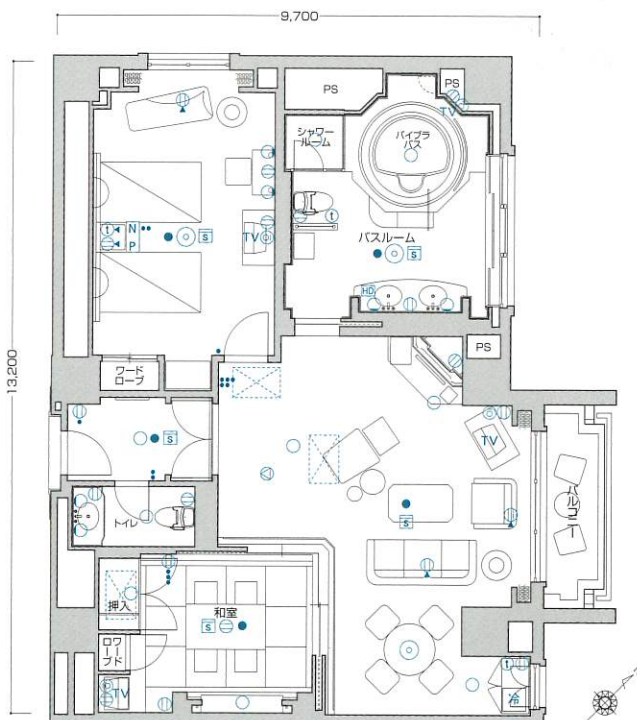

# S9

- 客室専有面積 124.57㎡
- バルコニー面積 5.74㎡
- 合計面積 130.31㎡

## ■客室什器備品

- ★ベッド(2台)★ベッドスプレッド
- ★ナイトテーブル★ナイトランプ★テレビ
- ★座卓★座椅子(4台)★ドレッサー
- ★同チェア★同ミラー★ミラーブラケット
- ★姿見★テレビアーマー(2台)
- ★3人掛ソファ★1人掛ソファ
- ★ハイバックチェア★オットマン
- ★センターテーブル★コンソール(2台)
- ★スツール★カウチ
- ★ダイニングテーブル★同チェア(4脚)
- ★脱衣棚★テラスチェア(2脚)
- ★冷蔵庫キャビネット★サイドテーブル
- ★デスクランプ(3台)
- ★ティーテーブル(3台)
- ★フロアスタンド(2台)★行燈
- ★和布団セット★カーテン★湯沸ポット
- ★絵画★保安灯★スリッパ★ハンガー
- ★什器類等

# S10

- 客室専有面積 118.59㎡
- バルコニー面積 5.76㎡
- 合計面積 124.35㎡

## ■客室什器備品

- ★ベッド(2台)★ベッドスプレッド
- ★ナイトテーブル★ナイトランプ★テレビ
- ★座卓★座椅子(4台)★ドレッサー
- ★同チェア★同ミラー★ミラーブラケット
- ★姿見★テレビアーマー(2台)
- ★3人掛ソファ★1人掛ソファ
- ★ハイバックチェア★オットマン
- ★センターテーブル★コンソール(2台)
- ★スツール★カウチ
- ★ダイニングテーブル★同チェア(4脚)
- ★脱衣棚★冷蔵庫キャビネット
- ★サイドテーブル★デスクランプ(3台)
- ★ティーテーブル(2台)
- ★フロアスタンド(2台)★行燈
- ★和布団セット★カーテン★湯沸ポット
- ★絵画★保安灯★スリッパ★ハンガー
- ★什器類等