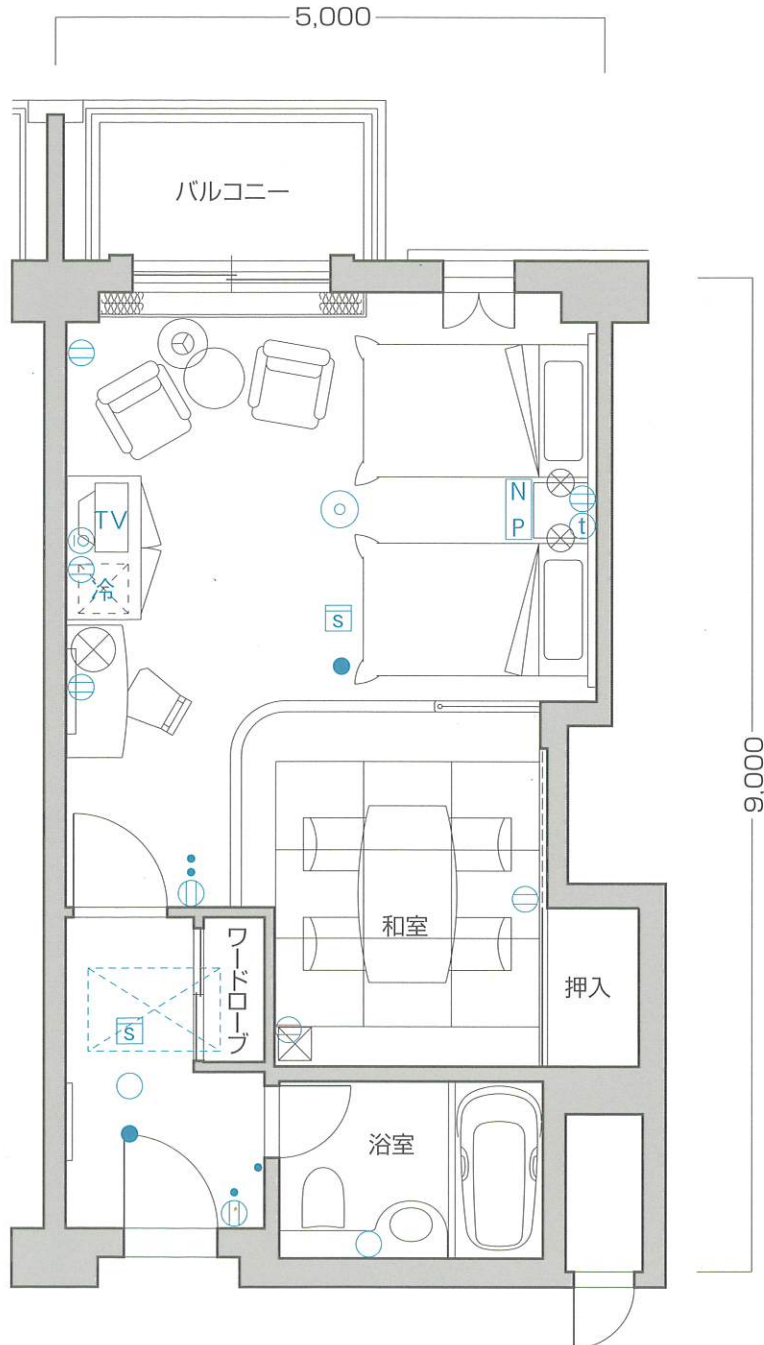

# B1

- 客室専有面積 44.58㎡
- バルコニー面積 3.90㎡
- 合計面積 48.48㎡

※このタイプには反転タイプもございます。

## ■客室什器備品

- ★ベッド(2台)★ベッドスプレッド★ナイトテーブル★ナイトランプ★テレビ★座卓★座椅子(4台)★ドレッサー★同チェア★同ミラー★デスクランプ★姿見★テレビ兼冷蔵庫キャビネット★アームチェア(2脚)★ティーテーブル★フロアスタンド★行燈★和布団セット★カーテン★湯沸ポット★絵画★保安灯★スリッパ★ハンガー★什器類等

## 凡例

- Ⓛ コンセント ● スイッチ ⊙ テレビ用アウトレット ⊕ 電話用アウトレット ○ 照明器具(天井・壁付)
- [N P] ナイトパネル [S] 火災感知器 ● 非常照明 冷 冷蔵庫 TV テレビ [ ] 空調機

※上記図面の形状等は一部変更となる場合があります。又、専有面積は壁心計算であり、登記面積と多少異なる場合があります。