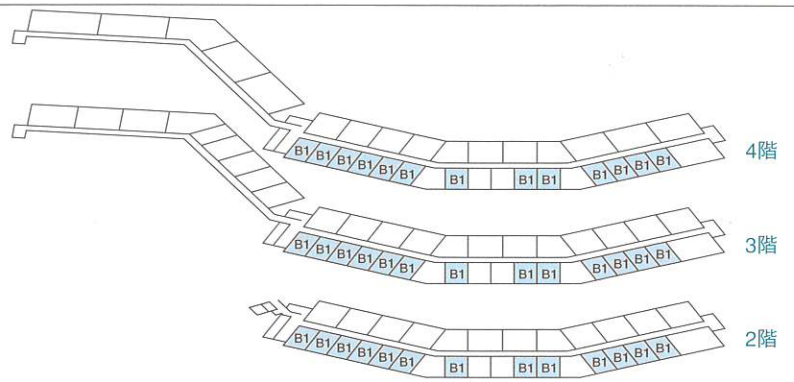

# B1

- 客室専有面積 44.58㎡
- バルコニー面積 3.90㎡
- 合計面積 48.48㎡

※このタイプには反転タイプもございます。