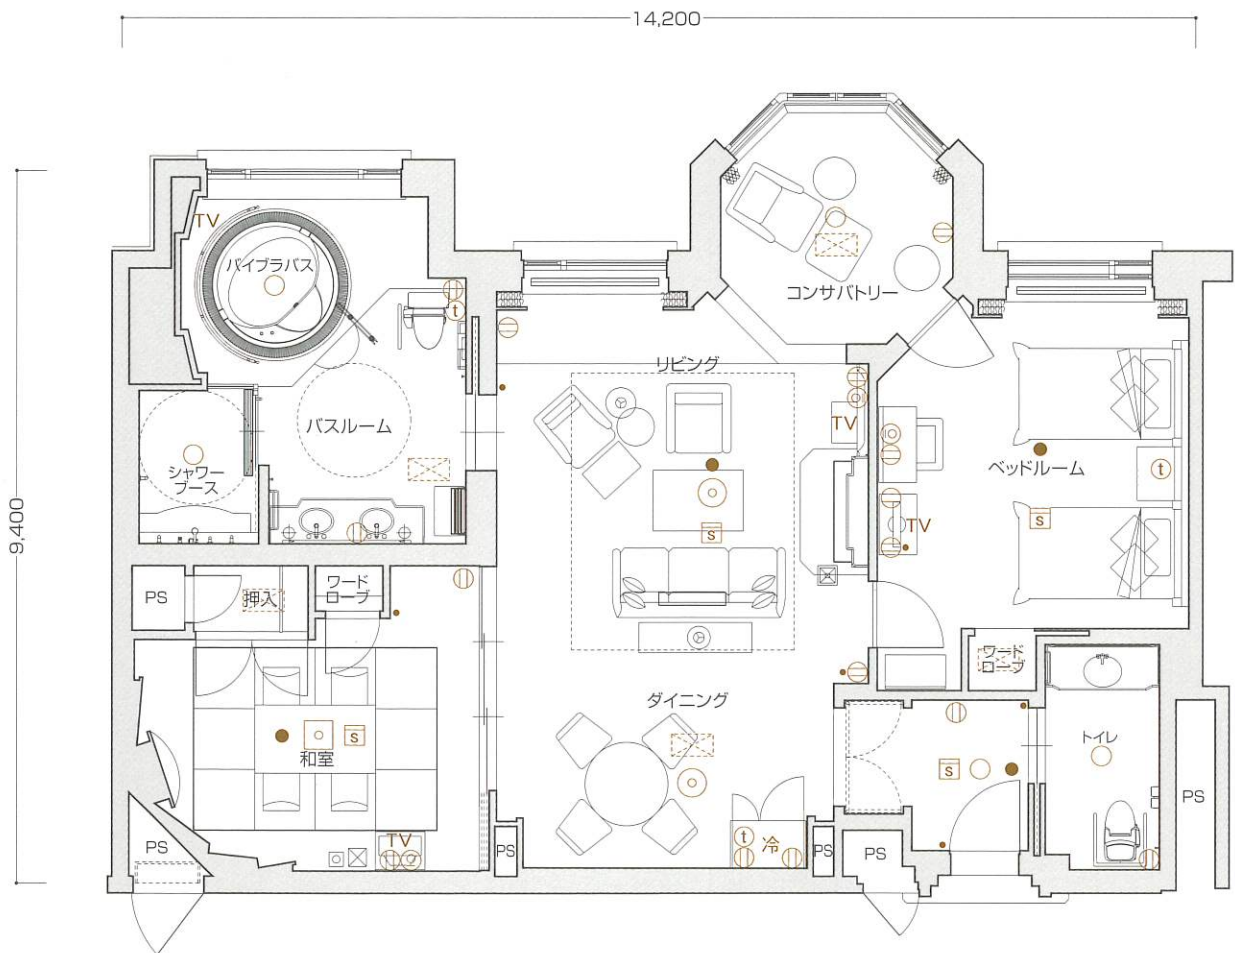

S₃

●客室専有面積 122.18㎡

※このタイプには反転タイプもございます。

■客室什器備品

★ベッド(2台)★ベッドスプレッド(2組)★ナイトテーブル★ナイトランプ★テレビ(3台)★座卓★座椅子(4台)★ドレッサー★同チェア★同ミラー★ミラーブラケット★姿見★テレビアーマー★3人掛ソファ★1人掛ソファ★ハイバックチェア★オットマン★センターテーブル★コンソール★アームチェア★2人掛ソファ★ティーテーブル(3台)★ダイニングテーブル★同チェア(4脚)★脱衣棚★冷蔵庫キャビネット★デスクランプ(2台)★ティーテーブル★フロアスタンド★行燈★和布団セット★カーテン★湯沸ポット★絵画★保安灯★スリッパ★ハンガー★什器類等

凡例

- Ⓜ コンセント ● スイッチ ⊙ テレビ用アウトレット t 電話用アウトレット ○ ○ ○ 照明器具(天井・壁付)
- N P ナイトパネル S 火災感知器 ● 非常照明 冷 冷蔵庫 TV テレビ 空調機

※専有面積は壁心計算であり、登記面積と多少異なる場合があります。

エクシブ軽井沢

SANCTUARY VILLA

サンクチュアリ・ヴィラ