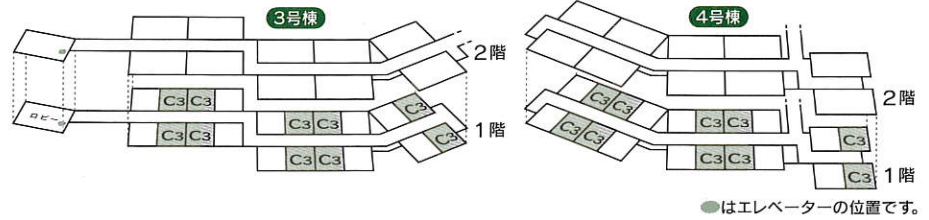

C3

●客室専有面積………61.21㎡

※このタイプには反転タイプもございます。
 ※このタイプにはテラスがあります。

■客室什器備品

- ★ベッド(2台)★ベツトスブレツド★ナイトテーブル★ナイトランプx2★ソファ一(1人掛け)★ソファ一(2人掛け)★ティーテーブル★ライティングデスク
- ★デスクチェア一★デスクランプ★娯見★座卓★座椅子(4台)★行灯★テレビ・テレビ台★冷蔵庫★和布団セット★座布団★カーテン★湯沸ポツト★絵画★保安灯
- ★ハンガ一★スリツパ★什器類

凡例

- 照明器具(天井付) ○ 照明器具(壁付) ⊕ コンセント ● スイツチ [TV] テレビ ⊙ テレビ用アウトレット ● 電話用アウトレット
- ⊖ 冷蔵庫 [NP] ナイトパネル ⊗ 電気スタンド ⚙️ 空調機 ● 非常照明 [S] 煙感知器 ○ ⊕ スポツト型感知器

※上記図面の形状等は一部変更となる場合があります。又、専有面積は壁芯計算であり、登記面積と多少異なる場合があります。