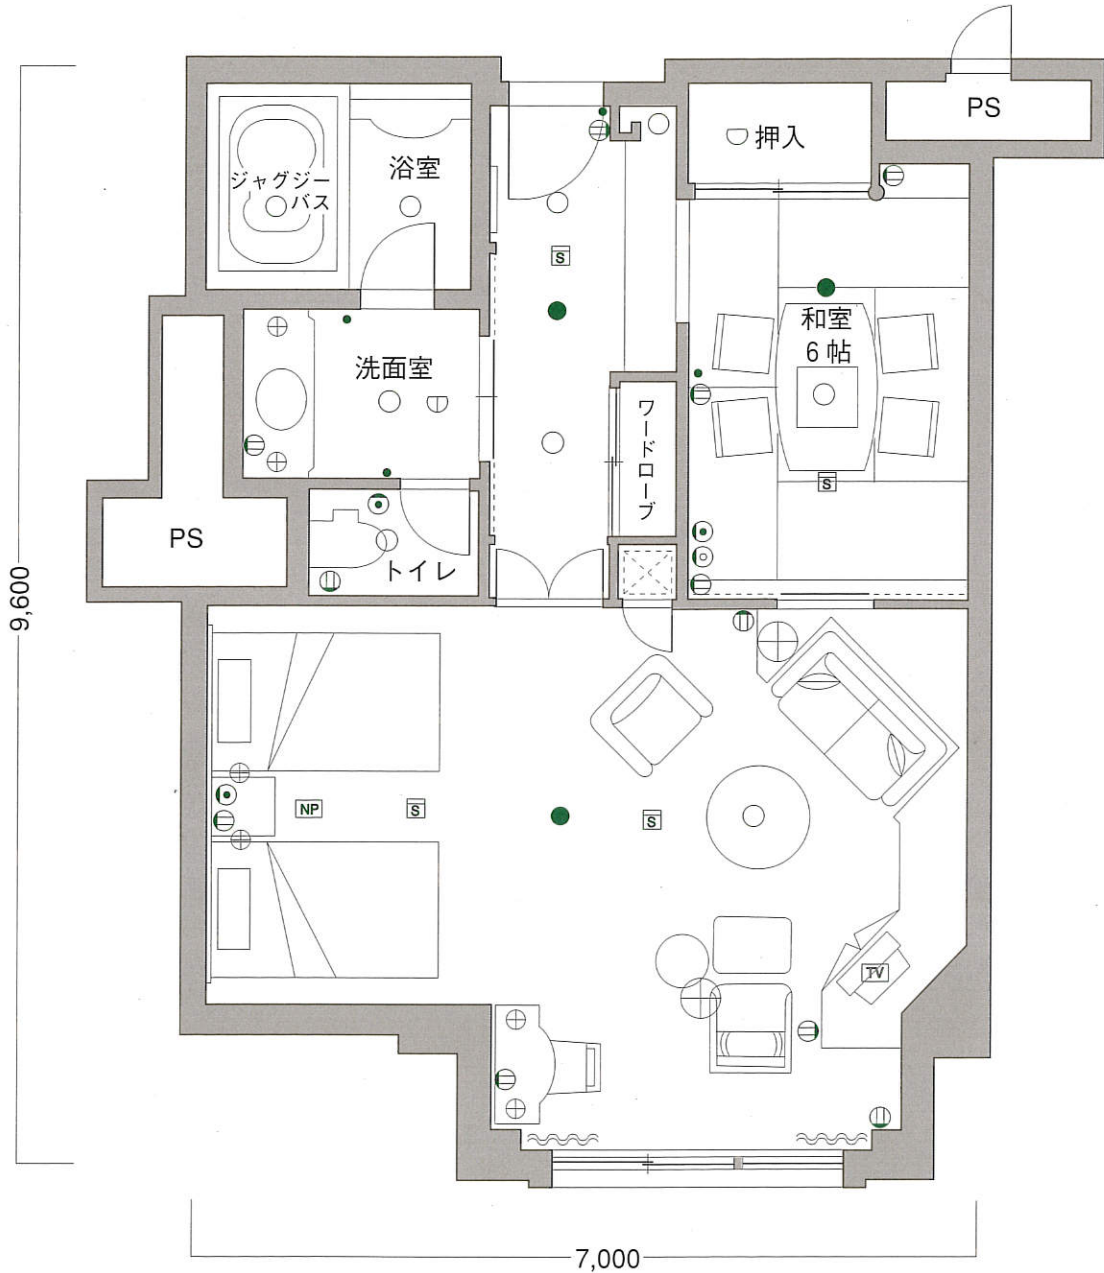

C3

●客室専有面積………61.21㎡

※このタイプには反転タイプもございます。
 ※このタイプにはテラスがあります。

■客室什器備品

- ★ベッド(2台)★ベツトスブレツド★ナイトテーブル★ナイトランプx2★ソファ一(1人掛け)★ソファ一(2人掛け)★ティーテーブル★ライティングデスク
- ★デスクチェア一★デスクランプ★娯見★座卓★座椅子(4台)★行灯★テレビ・テレビ台★冷蔵庫★和布団セット★座布団★カーテン★湯沸ポツト★絵画★保安灯
- ★ハンガ一★スリツパ★什器類

凡例

- 照明器具(天井付) ○ 照明器具(壁付) ⊕ コンセント ● スイツチ [TV] テレビ ⊙ テレビ用アウトレット ● 電話用アウトレット
- ⊖ 冷蔵庫 [NP] ナイトパネル ⊗ 電気スタンド ⚙️ 空調機 ● 非常照明 [S] 煙感知器 ○ ⊕ スポツト型感知器

※上記図面の形状等は一部変更となる場合があります。又、専有面積は壁芯計算であり、登記面積と多少異なる場合があります。