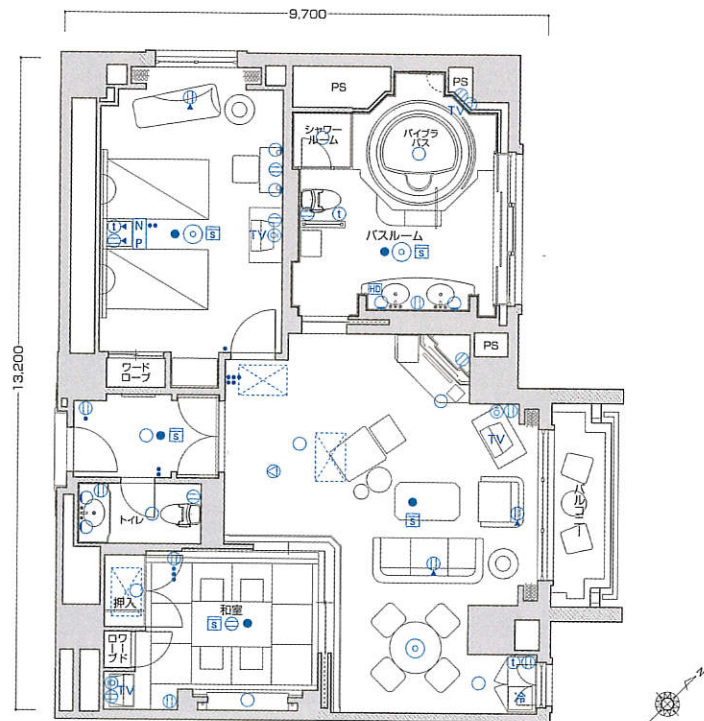

S5

- 客室専有面積 122.34㎡
- バルコニー面積 5.74㎡
- 合計面積 128.08㎡

■客室什器備品

- ★ベッド(2台) ★ベッドスプレッド
- ★ナイトテーブル★ナイトランプ★テレビ
- ★座卓★座椅子(4台) ★ドレッサー
- ★同チェア★同ミラー★ミラーブラケット
- ★姿見★テレビアーマー(2台)
- ★3人掛ソファ★1人掛ソファ
- ★ハイバックチェア★オットマン
- ★センターテーブル★コンソール(2台)
- ★スツール★カウチ
- ★ダイニングテーブル★同チェア(4脚)
- ★脱衣棚★テラスチェア(2脚)
- ★冷蔵庫キャビネット★サイドテーブル
- ★デスクランプ(3台)
- ★ティーテーブル(3台)
- ★フロアスタンド(2台) ★行燈
- ★和布団セット★カーテン★湯沸ポット
- ★絵画★保安灯★スリッパ★ハンガー
- ★什器類等

S6

- 客室専有面積 118.59㎡
- バルコニー面積 5.76㎡
- 合計面積 124.35㎡

■客室什器備品

- ★ベッド(2台) ★ベッドスプレッド
- ★ナイトテーブル★ナイトランプ★テレビ
- ★座卓★座椅子(4台) ★ドレッサー
- ★同チェア★同ミラー★ミラーブラケット
- ★姿見★テレビアーマー(2台)
- ★3人掛ソファ★1人掛ソファ
- ★ハイバックチェア★オットマン
- ★センターテーブル★コンソール(2台)
- ★スツール★カウチ
- ★ダイニングテーブル★同チェア(4脚)
- ★脱衣棚★冷蔵庫キャビネット
- ★サイドテーブル★デスクランプ(3台)
- ★ティーテーブル(2台)
- ★フロアスタンド(2台) ★行燈
- ★和布団セット★カーテン★湯沸ポット
- ★絵画★保安灯★スリッパ★ハンガー
- ★什器類等