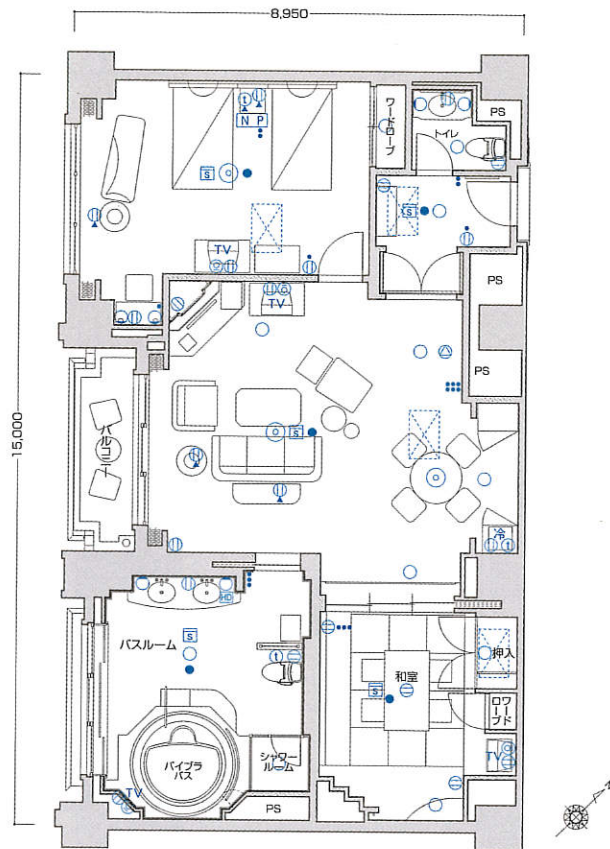

S5

- 客室専有面積 122.34㎡
- バルコニー面積 5.74㎡
- 合計面積 128.08㎡

■客室什器備品

- ★ベッド(2台) ★ベッドスプレッド
- ★ナイトテーブル★ナイトランプ★テレビ
- ★座卓★座椅子(4台) ★ドレッサー
- ★同チェア★同ミラー★ミラーブラケット
- ★姿見★テレビアーマー(2台)
- ★3人掛ソファ★1人掛ソファ
- ★ハイバックチェア★オットマン
- ★センターテーブル★コンソール(2台)
- ★スツール★カウチ
- ★ダイニングテーブル★同チェア(4脚)
- ★脱衣棚★テラスチェア(2脚)
- ★冷蔵庫キャビネット★サイドテーブル
- ★デスクランプ(3台)
- ★ティーテーブル(3台)
- ★フロアスタンド(2台) ★行燈
- ★和布団セット★カーテン★湯沸ポット
- ★絵画★保安灯★スリッパ★ハンガー
- ★什器類等

S6

- 客室専有面積 118.59㎡
- バルコニー面積 5.76㎡
- 合計面積 124.35㎡

■客室什器備品

- ★ベッド(2台) ★ベッドスプレッド
- ★ナイトテーブル★ナイトランプ★テレビ
- ★座卓★座椅子(4台) ★ドレッサー
- ★同チェア★同ミラー★ミラーブラケット
- ★姿見★テレビアーマー(2台)
- ★3人掛ソファ★1人掛ソファ
- ★ハイバックチェア★オットマン
- ★センターテーブル★コンソール(2台)
- ★スツール★カウチ
- ★ダイニングテーブル★同チェア(4脚)
- ★脱衣棚★冷蔵庫キャビネット
- ★サイドテーブル★デスクランプ(3台)
- ★ティーテーブル(2台)
- ★フロアスタンド(2台) ★行燈
- ★和布団セット★カーテン★湯沸ポット
- ★絵画★保安灯★スリッパ★ハンガー
- ★什器類等

凡例

- Ⓜ コンセント
- スイッチ
- Ⓢ テレビ用アウトレット
- Ⓣ 電話用アウトレット
- 照明器具(天井・壁付)
- N P ナイトパネル
- S 火災感知器
- 非常照明
- 冷 冷蔵庫
- TV テレビ
- Ⓜ 空調機
- HD ドライヤー