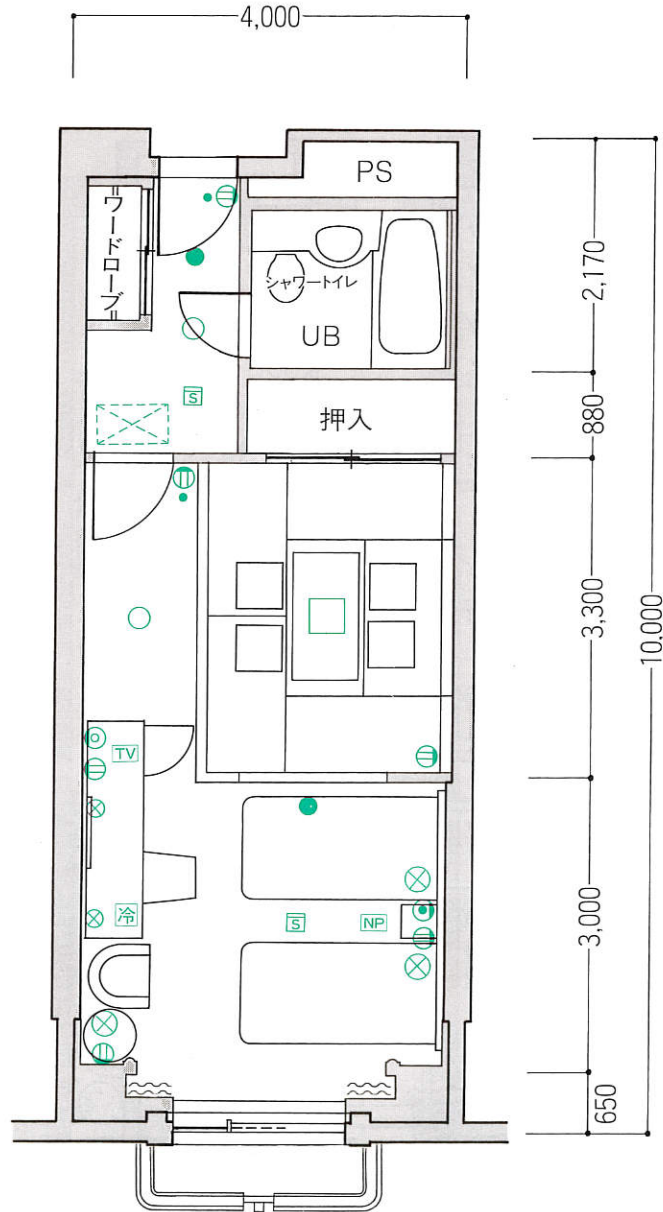

A3

●客室専有面積/39.03㎡ ●バルコニー面積/1.29㎡ ●合計面積/40.32㎡

※1F客室にはバルコニーがありません。
※テラスより直接庭園に出入りできます。

凡例

- 照明器具(天井付) ○ 照明器具(壁付) ⊕ コンセント ● スイッチ TV テレビ ⊕ テレビ用アウトレット
- ⊕ 電話用アウトレット 冷 冷蔵庫 NP ナイトパネル ⊗ 電気スタンド ⊗ 空調機 ● 非常照明
- ⊕ 煙感知器